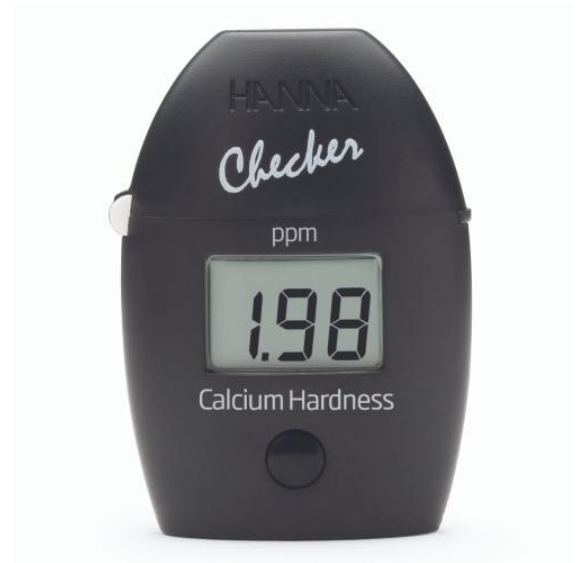

Fotómetro Checker Dureza Cálrica

SKU: HI 720

RESUMEN

El Checker® de Hanna cierra la brecha entre los kits simples de pruebas químicas y la instrumentación profesional. Los kits de pruebas químicas no son muy precisos y solo dan una resolución de 5 a 10 puntos, mientras que la instrumentación profesional puede ser muy costosa y llevar mucho tiempo para calibrar y mantener. El Checker® es preciso y asequible.

DESCRIPCIÓN

El **HI720 Checker@HC** colorímetro portátil es una forma sencilla, precisa y rentable de medir el calcio. Diseñado como una alternativa más precisa a los kits de pruebas químicas. Nuestro verificador de dureza de calcio le ofrece un término medio entre la instrumentación avanzada y su kit de prueba química típico. Los kits de prueba estándar tienen una precisión limitada ya que dependen del ojo humano para igualar los colores. Nuestro colorímetro portátil elimina la molestia de hacer coincidir una tabla de colores al proporcionar un resultado digital directo de dureza de calcio.

ESPECIFICACIONES

Rango Dureza (Calcio)	0.00 a 2.70 ppm
Resolución Dureza (Calcio)	0.01 ppm
Exactitud Dureza (Calcio)	± 5% de lectura ± 0.20 ppm
Método Dureza (Calcio)	Adaptación de los Métodos Estándar para el Examen de Agua Potable y Aguas Residuales, 18ª edición, Método de Calmagita. La reacción entre el calcio y los reactivos provoca un color violeta rojizo en la muestra
Fuente de Luz Fotómetro/Colorímetro	LED a 525 nm
Detector de Luz Fotómetro/Colorímetro	Fotocelda de silicio
Tipo de Batería/Duración	1.5V AAA (1)
Apagado Automático	Después de dos minutos de inactividad
Ambiente	0 a 50°C (32 a 122°F); HR max 95% no condensante
Peso	64 g (2.25 oz.)
Dimensiones	81.5mm x 61mm x 37.5mm (3.2" x 2.4" x 1.5")